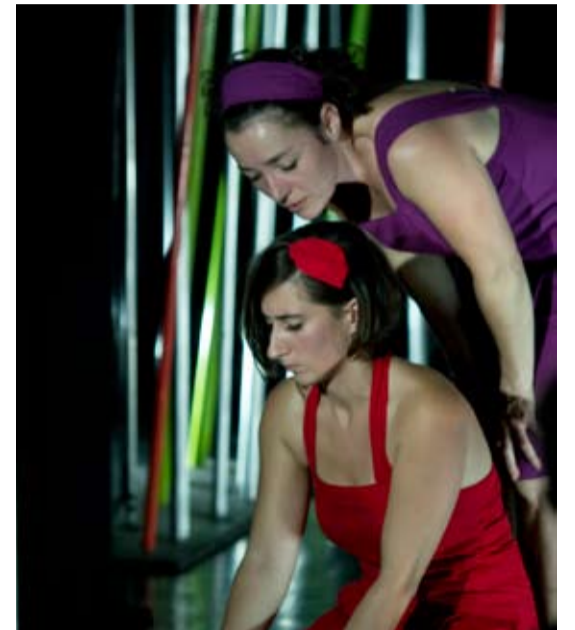

GAZETTE DU PARC PASTEUR

Vacances d'Hiver

Février 2016

Quand est-ce qu'on manque ?

Compagnie Interligne (37)

Pièce chantée et dansée

Durée : 50 min

Spectacle familial à partir de 6 ans

Interprètes : Nathalie Manguy et Lola Magréau Mariez

Conception et mise en scène : Christine Mariez

22 ans d'existence, 17 pièces à son répertoire et... première création jeune public. la compagnie Interligne a cette fois-ci décidé de s'adresser plus particulièrement aux enfants à partir de 6 ans mais pas que... Dans une clairière, cernée de bambous, deux talents singuliers chantent et dansent avec une vigueur, une chaleur, une originalité rapidement communicative. ces deux -là sont inséparables dans le charme, la grâce, la personnalité qu'elles expriment au fil des chorégraphies et des chansons. On rêve, on s'amuse, on sourit on s'émeut, on vagabonde au cours de ce spectacle inclassable, aussi méticuleusement réalisé qu'une dentelle de Bruges, aussi savoureux qu'un bonbon acidulé qu'on vous recommande de déguster sans modération

Lundi	8 février	15h
Mardi	9 février	15h
Mercredi	10 février	15h

Le bonheur est dans le pré

Siebel Compagnie (45)

Durée : 40 min

Tout public à partir de 4 ans

Interprètes : Dominique Pautas et Lucie Chauvel

Vacances de Printemps

Avril 2016

Aweti

Compagnie La petite rue (41)

Durée : 40 min

Tout public à partir de 3 ans

Conception et interprétation : Jean Claude Botton

Ce spectacle raconte le voyage fantastique d'une petite souris vers l'Amazonie. elle doit y trouver le Grand Manitobi et la plante qui guéri mais pour cela il faut traverser l'océan, gravir des montagnes aux noms compliqués, courir, sauter, grimper, creuser...Heureusement en chemin, elle rencontre de nombreux amis et au final, devant sa détermination, tous les éléments : l'eau, la terre, le feu et le vent viennent aussi à son secours.